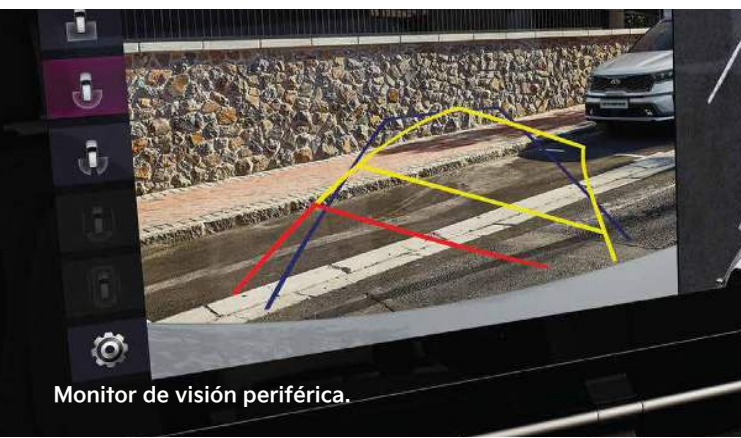

Versión Ejecutiva: 7 pasajeros

Modo de relajación.

Respaldo reclinable

Asientos deslizables de la 2da fila.

Reposapiernas

Monitor de visión periférica.

Asistencia para evitar colisiones frontales.

Asistencia de seguimiento de carril.

Alerta de punto ciego.

Control de cruceo inteligente.

The all new Carnival

Versiones	Limited	Ejecutivo
Tipo	DOCH	
Sistema de inyección	CRDI - Common Rail Inyección Directa	
Cilindradas	2151	
Caballos de fuerza	202	
Torque	443 NM / 1.750-2.750 RPM	
Transmisión		
Tipo	E-Shift	
Tracción	2WD	
Exterior		
Llantas de aleación R18"	●	●
Llanta de auxilio R18"	●	●
Faro delantero Dual LED	●	●
Faro Trasero LED	●	●
Buscahuella Frontal LED	●	●
Luces automáticas	●	●
Luces diurnas (DRL)	●	●
Espejo retrovisor con desempañador	●	●
Rieles en el techo	●	●
Techo Panorámico eléctrico	●	●
Interior		
Capacidad de pasajeros	8	7
Cluster 4.2" TFT	●	●
Asientos eléctricos - Conductor + Acompañante	●	●
Asientos con memoria de perfiles		●
Soporte lumbar en 2-Way	●	
Soporte lumbar en 4-Way		●
Cuero	●	●
Segunda hilera de asientos, separadas e independientes		●
Calefacción en los asientos frontales y traseros		●
Ventilación en los asientos frontales y traseros		●
Sistema Walk-in	●	●
Volante forrado en cuero	●	●
Climatizador de aire - Dual zone	●	●
Control de AC trasero	●	●